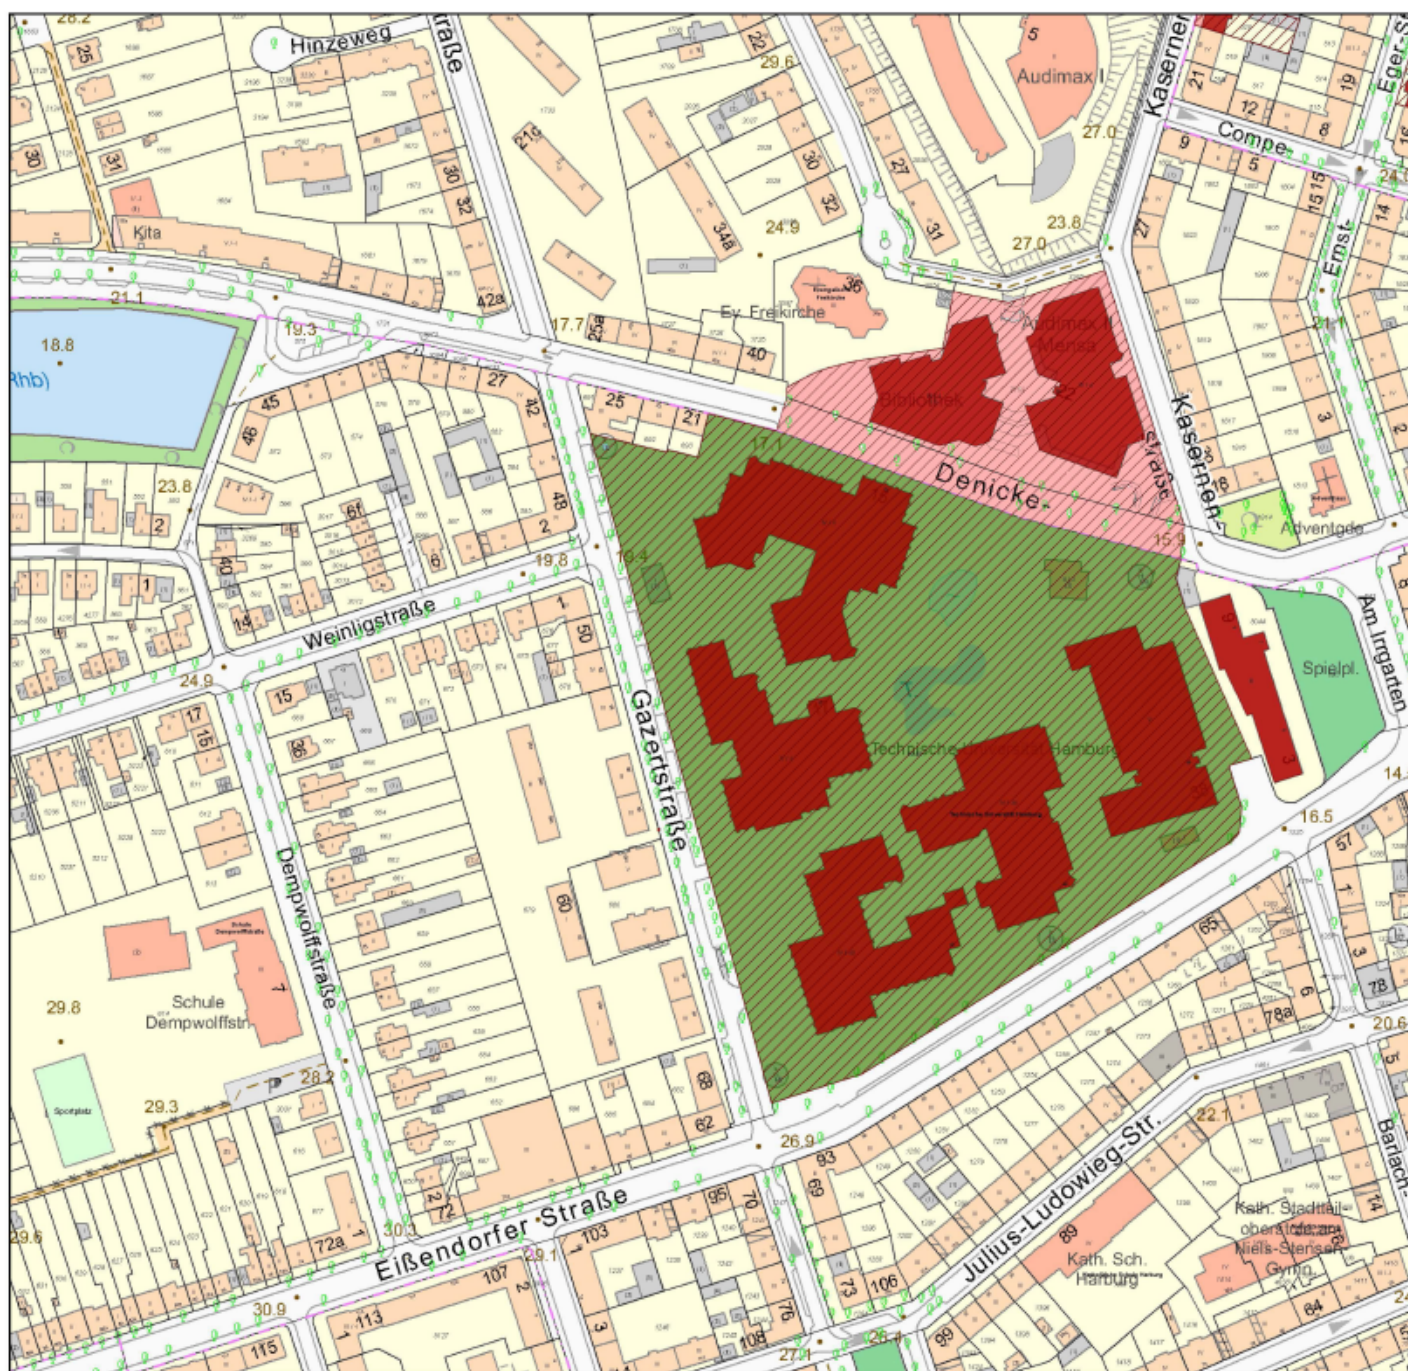

Lageplan

Technische Universität Hamburg

Legende

- | | |
|--|---|
| Denkmalobjekt (Symbol) | Ensemble |
| ● geschützt |  geschützt |
| Grenzstein (Symbol) | Außenanlage |
| ● geschützt |  geschützt |
| Einfriedigung (schematisch) | Gewässer |
|  geschützt |  geschützt |
| Baudenkmal | Gartendenkmal |
|  geschützt |  geschützt |
|  nicht konstituierend | Maßstab 1 : 1000 |